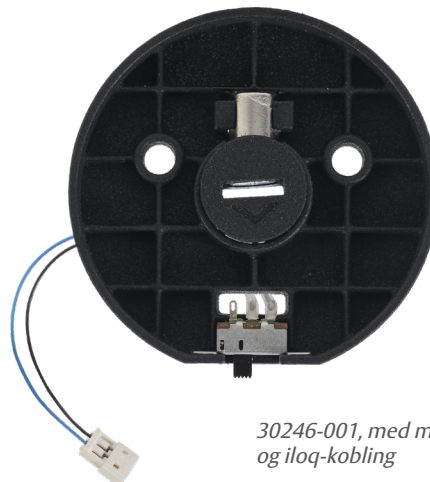

GENFJEDRENDE VRIDERDISTANS

Adapter for genfjedrende vrider, findes i fire forskellige varianter beroende på vriders funktion. Dette ær en helt ny produkt – kontakte os for mer information.

Minimum ordreantal: 1 stk.

Produkt navn	Art.nr
Genfjedrende vriderdistans, med magnet og iloq-kobling	30246-001
Genfjedrende vriderdistans, med magnet	30246-002
Genfjedrende vriderdistans, med iloq-kobling	30246-003
Genfjedrende vriderdistans, endast distans (ingen magnet eller iloq-kobling)	30246-004

30246-001, med magnet og iloq-kobling

UNBRAKOSKRUETRÆKKER

Unbrako 2mm med kugle, for at skrue Phoniro Lock på montageflange.

Minimum ordreantal: 1 stk.

Produkt navn	Art.nr
Unbrakoskruetrækker med kugle, 2mm	10457