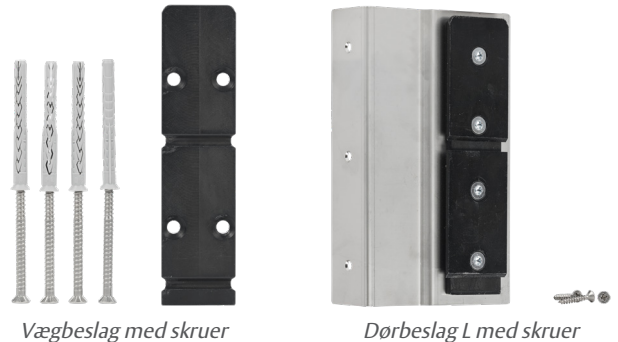

| Produkt navn | Art.nr |
|-------------------------------------|-----------|
| Vægbeslag med skruer | 30057 |
| Dørbeslag S med skruer | 30081-001 |
| Dørbeslag M med skruer | 30081-002 |
| Dørbeslag L med skruer | 30081-003 |
| Dørbeslag XL med skruer | 30081-004 |
| Ekstra skruesæt til vægmontering | 30094 |
| Ekstra skruesæt til dørbeslag | 11956 |
| Hængselsbeslag til højrehængt dør | 30280 |
| Hængselsbeslag til venstrehængt dør | 30281 |
| Ophængsbeslag til tryk | 30266 |
| Batteri 3,6V | 12395 |

Vægbeslag med skruer

Dørbeslag L med skruer

Hængselsbeslag til højrehængt dør

Ophængsbeslag til tryk

Batteri 3,6V

ADAPTERSÆT ASSA 2000

Komplet adaptersæt til ASSA 2000.

Minimum ordreantal: 1 stk.