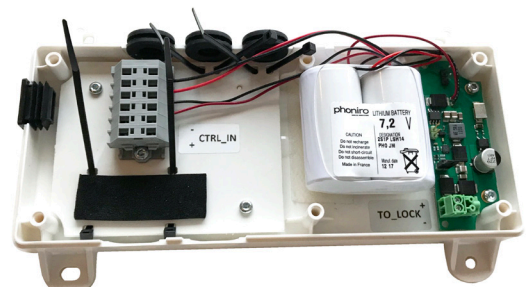

Batteri ikke inkluderet

Produkt navn	Art.nr
Tilbehør ME08T4 Batt	12436