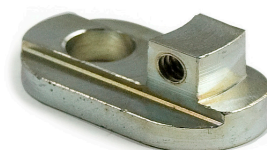

Benämning	Art.nr
Adapter till TrioVing Låskista	10593