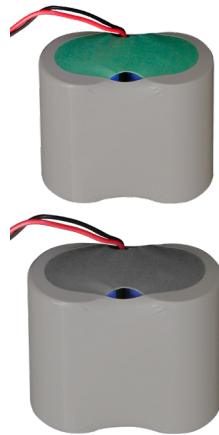

Smalprofil Kort Vänster

NÄTADAPTER 24VDC/1A/24W

Fast strömmatning till
Main Entrance.

Minsta beställningskvantitet: 1 st

Benämning	Art.nr
Nätadapter 24V/1A/24W	12714

NÄTADAPTER UNIVERSAL 12V

För fast strömmatning. 4m
kabel. Avisolerad i slutet.

Minsta beställningskvantitet: 1 st

Benämning	Art.nr
Nätadapter Universal 12V DC	12360

FÄSTFLÄNS

Till montering av Phoniro Lock
Minsta beställningskvantitet: 10 st

Benämning	Art.nr
Fästfläns SFE	10086

LÅSBATTERI 3.6V

Batteri för Nyckelgömma.
Minsta beställningskvantitet: 10 st

Benämning	Art.nr
Batteri 3.6V R2 KS03	30326
Batteri 3.6V R1 KS02	30191

LÅSBATTERI 7.2V

Batteri för Phoniro Lock, Boendelås och Batteritillbehör ME08T4. Finns i två olika varianter beroende på tillämpning. Kontakta oss om du vill ha hjälp med att bestämma vilket som passar bäst för era omständigheter.
Minsta beställningskvantitet: 10 st