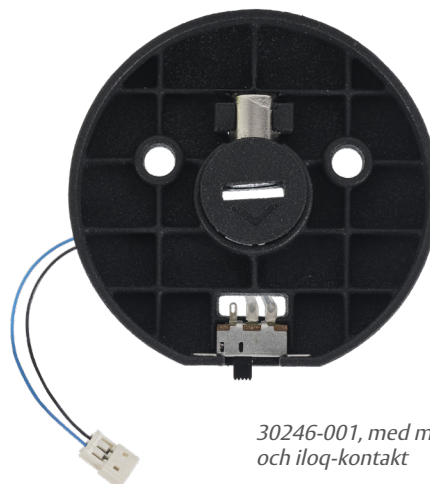

ADAPTER FÖR ÅTERFJÄDRANDE VRED

Finns i fyra olika varianter beroende på vredets funktion. Används för att kunna använda Phoniro Lock tillsammans med återfjädrande vred.

Minsta beställningskvantitet: 1st

Benämning	Art.nr
Med magnet och iloq-kontakt	30246-001
Med magnet	30246-002
Med iloq-kontakt	30246-003
Endast distans (ingen magnet eller iloq-kontakt)	30246-004

30246-001, med magnet och iloq-kontakt

INSEXMEJSEL

Insex 2mm med kula, för att skruva fast Phoniro Lock på fästfläns

Minsta beställningskvantitet: 1st

Benämning	Art.nr
Insexmejsel med kula, 2mm	10457

KRAFTAVBITARE

En avbitare som kan klippa det mesta, 200mm.

Minsta beställningskvantitet: 1st