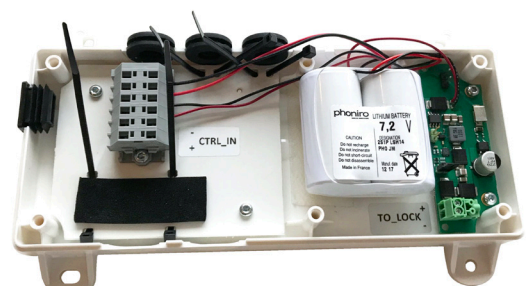

Batteri ingår ej.

Benämning	Art.nr
Tillbehör ME08T4 Batt	12436