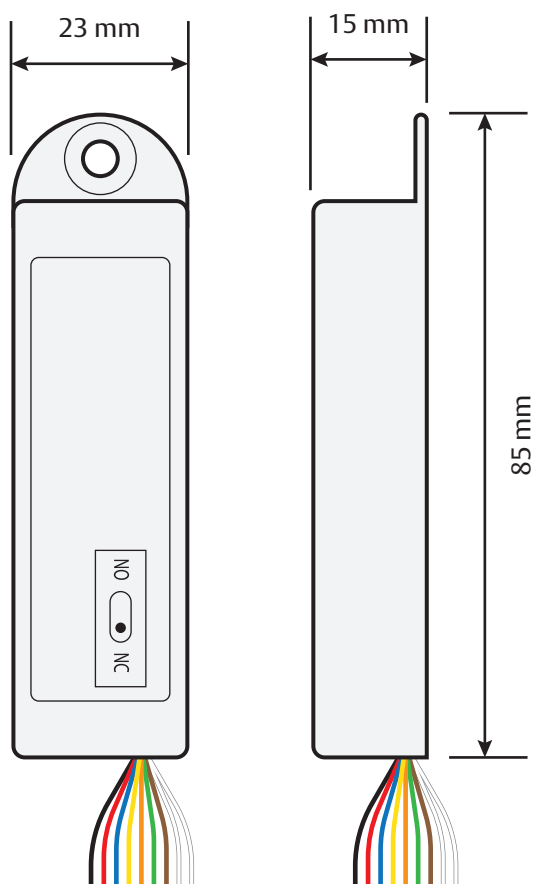

Main Entrance är en smart låsenhet som bidrar till stora besparing för kommunen.

TEKNISKA DATA:

Modellbeteckning	ME09
Strömförsörjning	12 V-24 V/1 A (±20%) AC/DC
Reläutgång	60 W max / 2 A max
Strömförbrukning (vid drift)	max 200 mA
Strömförbrukning (standby)	<0,1 mA
Storlek (exklusive kablage)	ca 85x23x15 mm
Vikt (inklusive kablage)	ca 25 g
Omgivningstemperatur	-35°C – +55°C

Phoniro Main Entrance är en liten smart låsenhet som skapar stora synergier för hemtjänst och kommun.

PHONIRO MAIN ENTRANCE I KORTHET

- Loggar när den används för att öppna
- Passar alla dörrar med elslutbleck
- Minskad tidsåtgång för hemtjänstpersonal
- Påverkar inte skalskydd eller dörrrens brandklassning
- Orsakar ingen åverkan på dörr eller karm
- Går ej att vandalisera på grund av dold installation